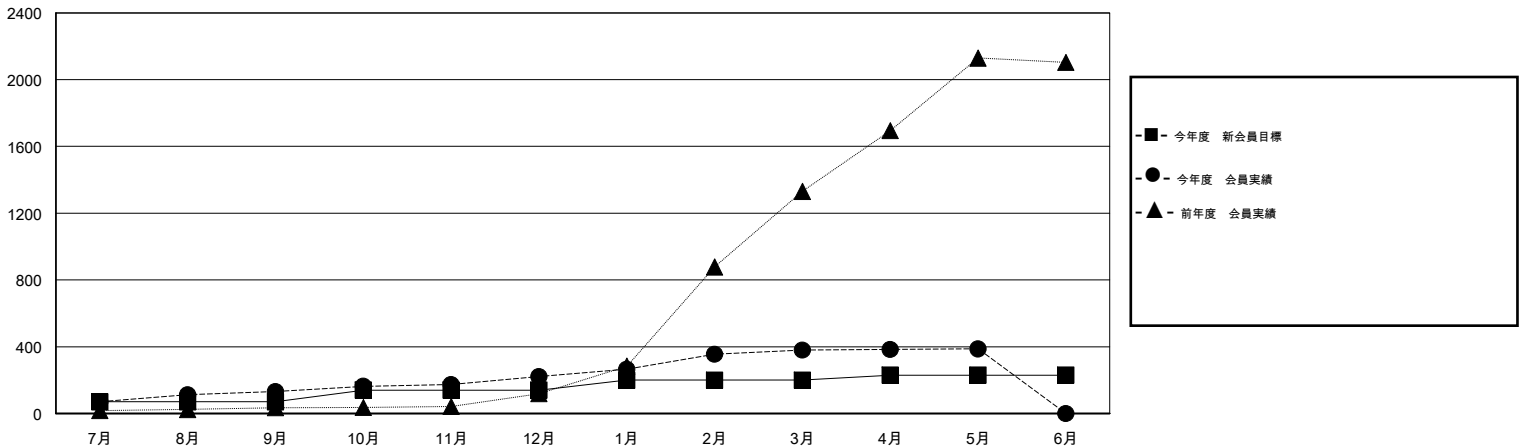

MONTHLY MEMBERSHIP PROGRESS REPORT

District 334 D

Results as of: 5/31/2015

GMT: Chikao Suzuki

地域 JAPAN

GMT会則地域 5-Jap

クラブ				
結果: 2014-2015				
四半期	新クラブ目標	新クラブ	解散クラブ	純増 / 減
7月/8月/9月	0	0	0	0
10月/11月/12月	1	1	0	1
1月/2月/3月	0	0	0	0
4月/5月/6月	0	0	0	0

名				
結果: 2014-2015				
四半期	新会員目標	チャーターメン バー / 新会員	退会者	純増 / 減
7月/8月/9月	70	205	73	132
10月/11月/12月	70	147	58	89
1月/2月/3月	60	195	36	159
4月/5月/6月	30	45	38	7

新クラブ目標及び実績累計

会員目標及び実績累計

解散クラブ: 0	83 CLUBS OF 99 一名以上の新会員を登録	男女別 男性 4,023 (63.71%) 女性 2,292 (36.29%)
退会者 物故会員 29 クラブ解散 0 その他 176 合計 205	健康診断データはこちら	家族会員 4,503 世帯主 2,086 世帯主以外 2,417