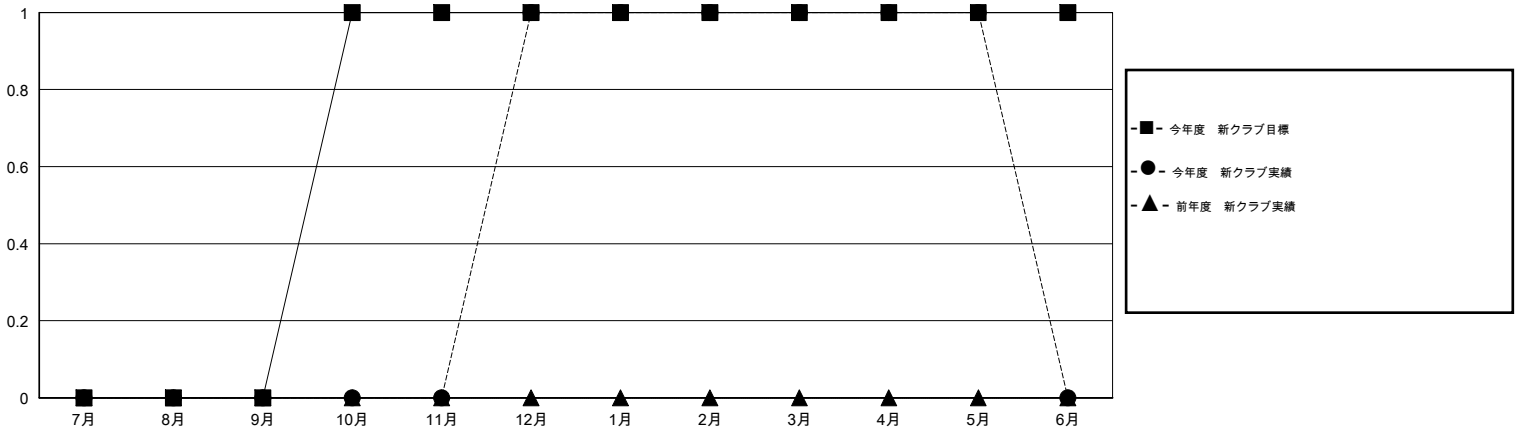

MONTHLY MEMBERSHIP PROGRESS REPORT

District 334 D

Results as of: 5/31/2015

GMT: Chikao Suzuki

地域 JAPAN

GMT会則地域 5-Jap

クラブ				
結果: 2014-2015				
四半期	新クラブ目標	新クラブ	解散クラブ	純増 / 減
7月/8月/9月	0	0	0	0
10月/11月/12月	1	1	0	1
1月/2月/3月	0	0	0	0
4月/5月/6月	0	0	0	0

名				
結果: 2014-2015				
四半期	新会員目標	チャーターメン バー / 新会員	退会者	純増 / 減
7月/8月/9月	70	205	73	132
10月/11月/12月	70	147	58	89
1月/2月/3月	60	195	36	159
4月/5月/6月	30	45	38	7

新クラブ目標及び実績累計

会員目標及び実績累計

解散クラブ: 0	83 CLUBS OF 99 一名以上の新会員を登録	男女別 男性 4,023 (63.71%) 女性 2,292 (36.29%)
退会者 物故会員 29 クラブ解散 0 その他 176 合計 205	健康診断データはこちら	家族会員 4,503 世帯主 2,086 世帯主以外 2,417